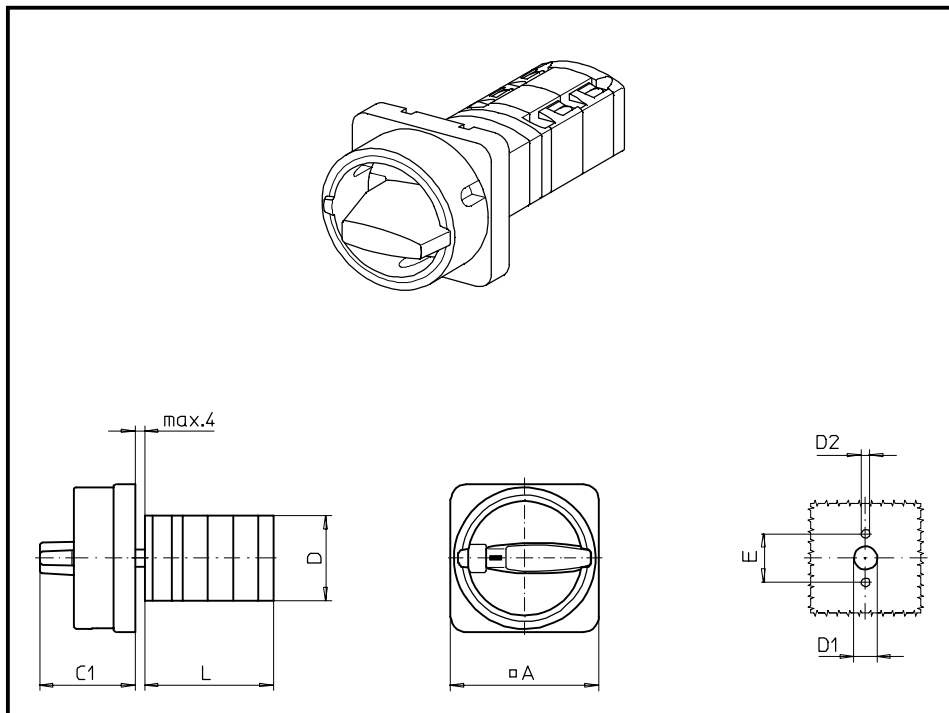

Vestavné spínače

sälzer

typová řada
P100

čelní připevnění

připevnění 2 šrouby
20 x 20 mm

033M1 (IP66)
033M4 (IP66)

kompletní spínač	póly	typová řada	jmenovité hodnoty (IEC 60947)			objednávkové číslo
			provozní proud I_e	provozní výkon při 380-440V		
			AC-21A A	AC-23A kW	AC-3 kW	
hlavní vypínač úhel spínání 90° poloha 0 uzamykatelná na 09h	1 ... 16	P100	10	3	2,2	P110 - 61 ... - 033M1
hlavní/nouzový vypínač úhel spínání 90° poloha 0 uzamykatelná na 09h	1 ... 16	P100				P110 - 61 ... - 033M4

033M1: černé uzamykatelné kruhové ovládání, černá uzamykatelná páčka

033M4: žluté uzamykatelné kruhové ovládání, červená uzamykatelná páčka

rozměry v mm

Typ	A	C1	D	D1	D2	E	L při ... spínacích zónách							
							1	2	3	4	5	6	7	8
P110	48	31	29	8	3,2	20	39	51	63	75	87	99	111	123